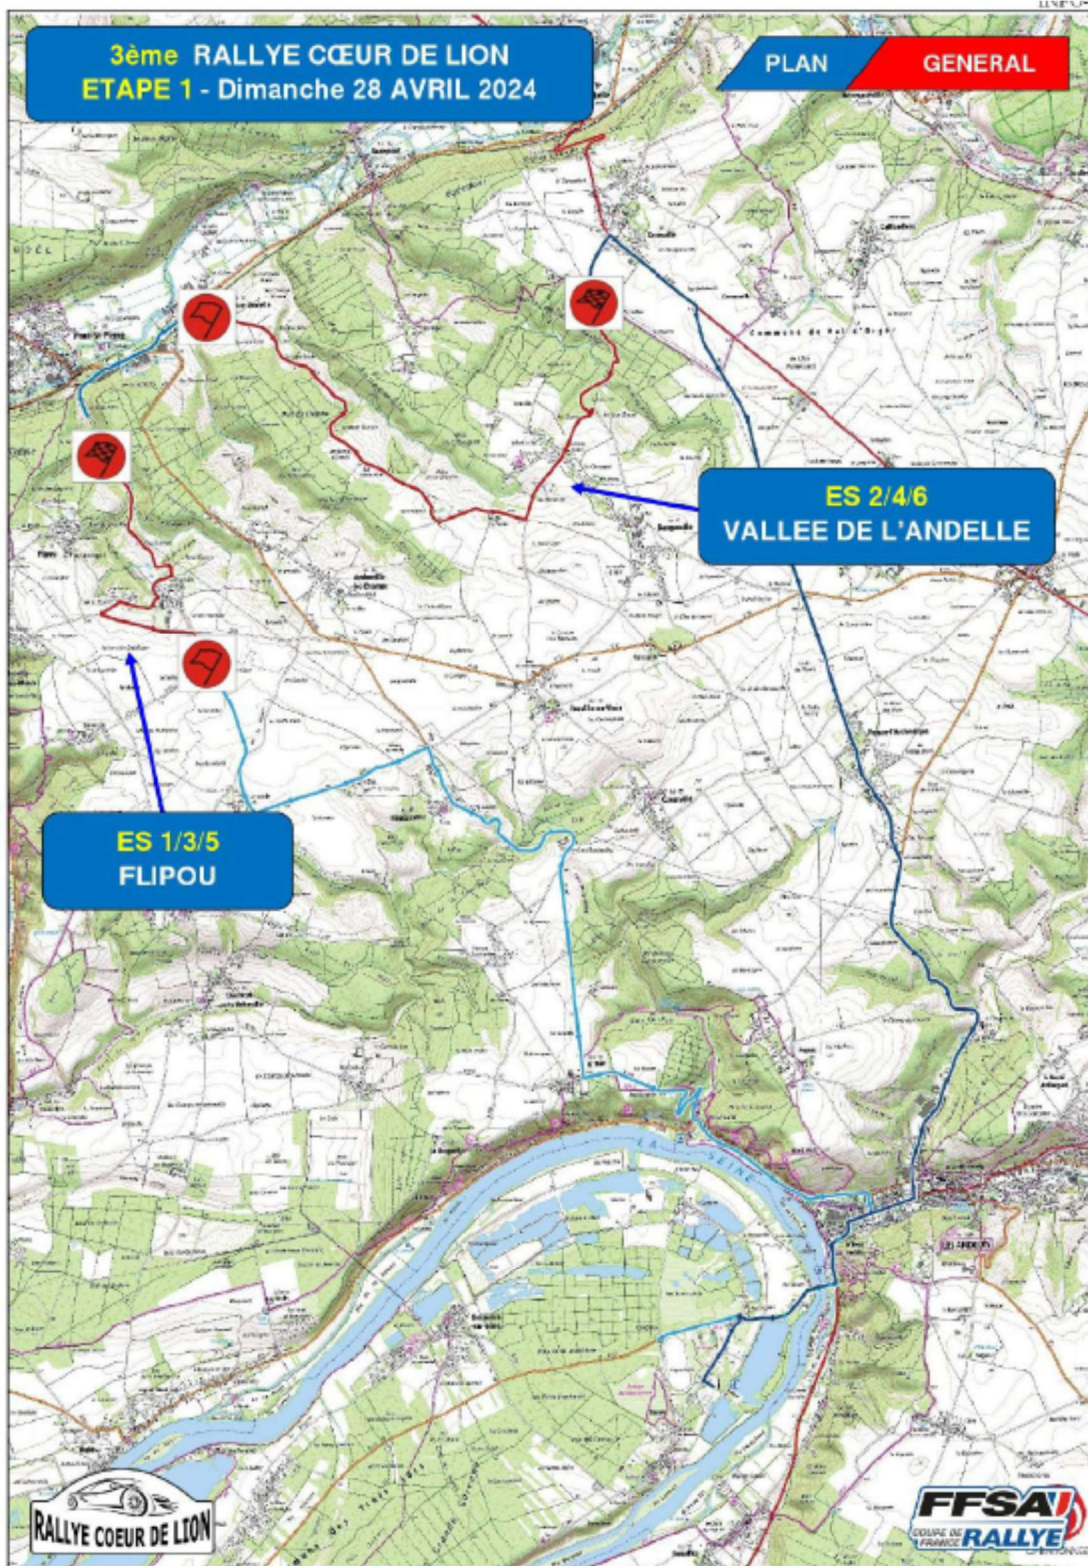

3ème RALLYE CŒUR DE LION
ETAPE 1 - Dimanche 28 AVRIL 2024

PLAN

GENERAL

ES 1/3/5
FLIPOU

ES 2/4/6
VALLEE DE L'ANDELLE