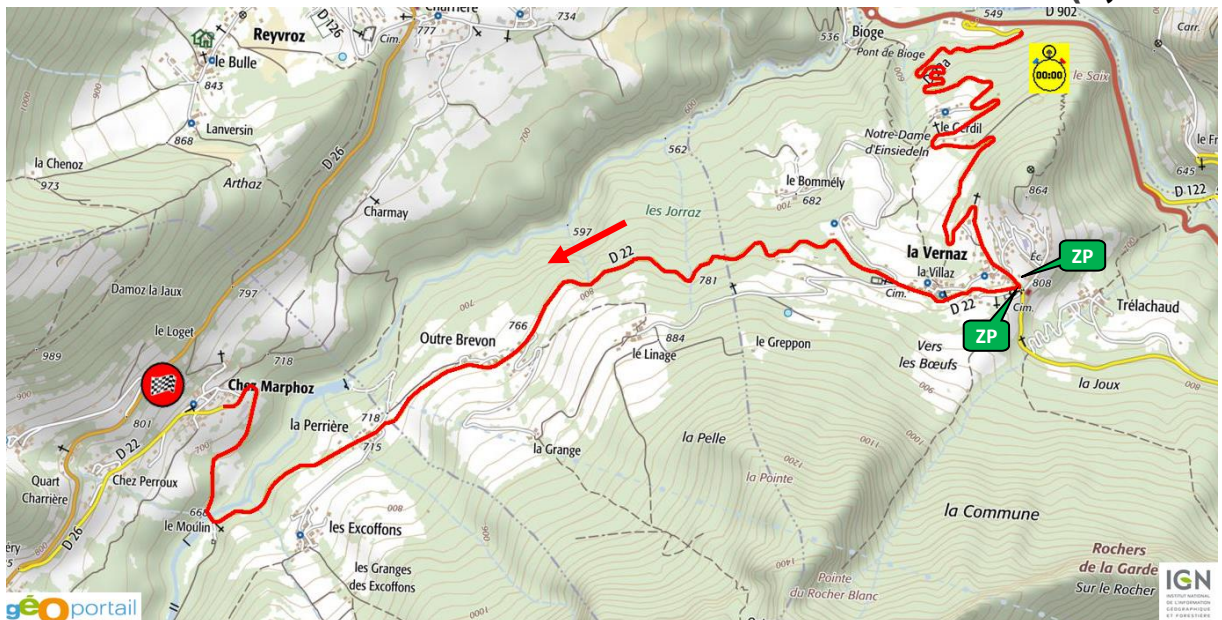

REP C : LA VERNAZ – VAILLY *C.D. DE LA HAUTE SAVOIE* (7,19 km)