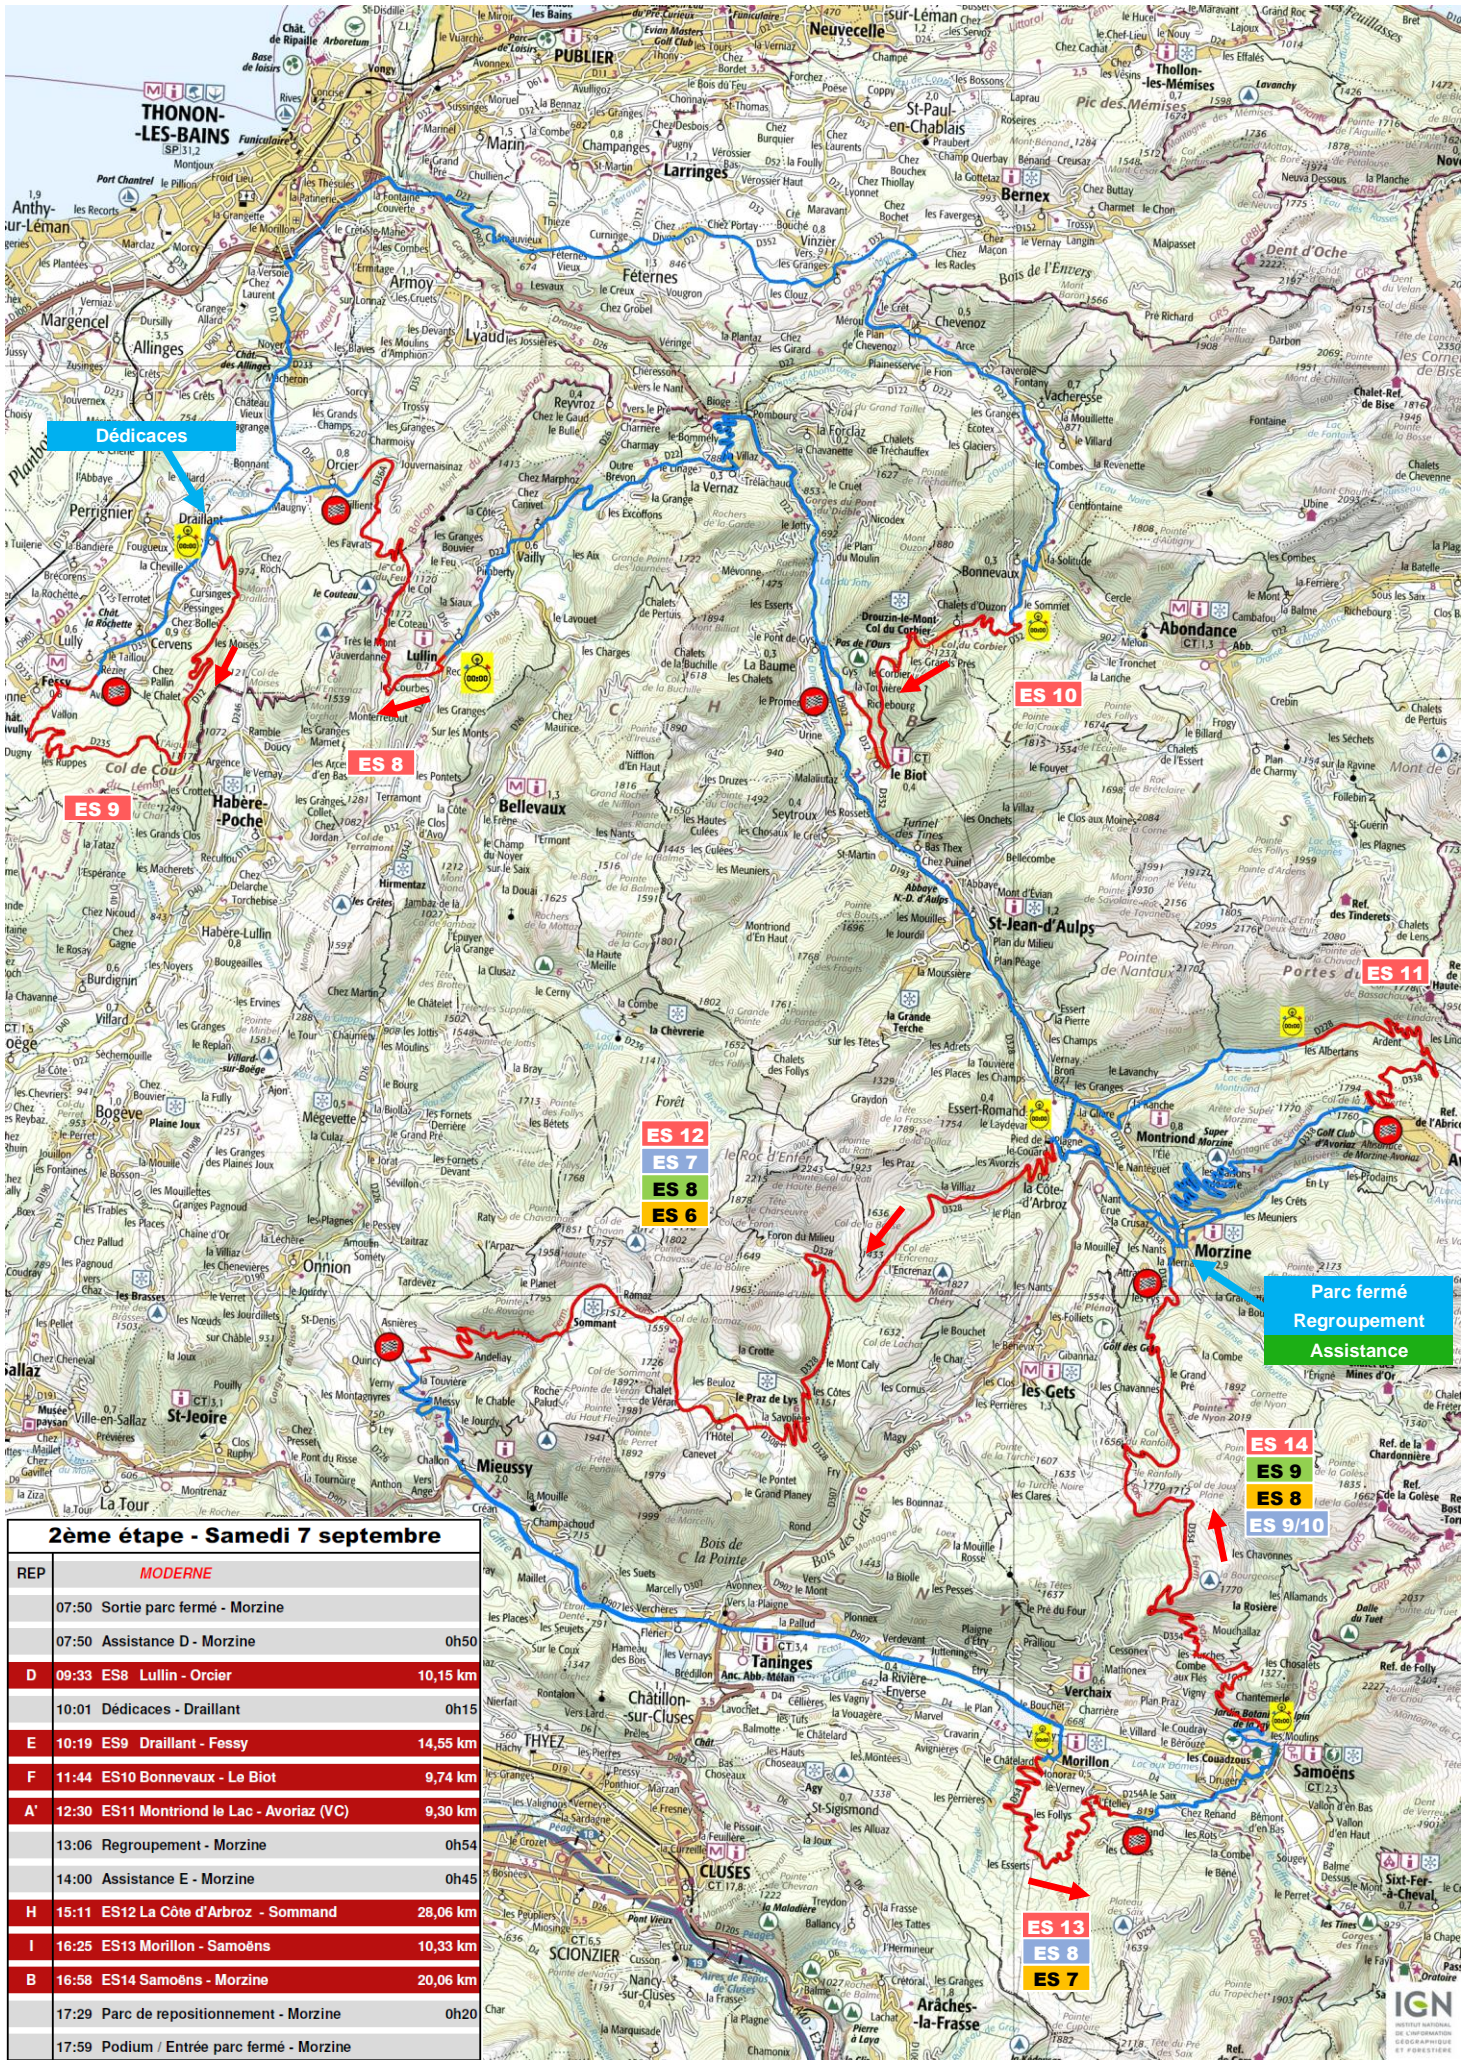

TIMING			
1ère étape - Vendredi 6 septembre			
REP	ADAC Opel E-Rally Cup		
	07:20 Sortie Assistance A - Morzine		
	07:30 Podium - Morzine		
C	08:15 ES1	La Vernaz - Vailly	7,19 km
D	08:41 ES2	Lullin - Orcier	10,15 km
	10:01 Regroupement/ Assistance B - Morzine 0h45		
C	11:31 ES3	La Vernaz - Vailly	7,19 km
D	11:57 ES4	Lullin - Orcier	10,15 km
	13:17 Regroupement/ Assistance C - Morzine 1h30		
B	15:45 ES5	Samoëns - Morzine	20,06 km
	16:21 Regroupement/ Assistance D - Morzine 0h50		
G	17:30 ES6	Montriond le Lac - Morzine	22,60 km
	18:13 Regroupement/ Assistance E - Morzine 0h43		
G	19:15 ES7	Montriond le Lac - Morzine	22,60 km
	19:58 Entrée Regroupement/ Assistance F - Morzine		

TIMING			
1ère étape - Vendredi 6 septembre			
REP	VHRS / VMRS		
	08:54 Morzine - Taille du Grand Mas		
	09:05 Assistance A - Morzine (Les Prodains) 0h30		
	10:20 ES1	La Vernaz - Vailly	7,19 km
	10:48 ES2	Lullin - Orcier	10,15 km
	11:16 Dédicaces - Draillant 0h15		
	11:34 ES3	Draillant - Fessy	14,55 km
	12:59 ES4	Bonnevaux - Le Biot	9,74 km
	13:42 Regroupement - Morzine 1h43		
	15:36 Assistance B - Morzine (Les Prodains) 1h00		
	17:35 ES5	Samoëns - Morzine	20,06 km
	18:13 Morzine - Taille du Grand Mas		

## 2ème étape - Samedi 7 septembre

REP	MODERNE	
	07:50	Sortie parc ferme - Morzine
	07:50	Assistance D - Morzine 0h50
D	09:33	ES8 Lullin - Orcier 10,15 km
	10:01	Dédicaces - Drailant 0h15
E	10:19	ES9 Drailant - Fessy 14,55 km
F	11:44	ES10 Bonnevaux - Le Biot 9,74 km
A'	12:30	ES11 Montriond le Lac - Avoriaz (VC) 9,30 km
	13:06	Regroupement - Morzine 0h54
	14:00	Assistance E - Morzine 0h45
H	15:11	ES12 La Côte d'Arbroz - Sommand 28,06 km
I	16:25	ES13 Morillon - Samoëns 10,33 km
B	16:58	ES14 Samoëns - Morzine 20,06 km
	17:29	Parc de repositionnement - Morzine 0h20
	17:59	Podium / Entrée parc fermé - Morzine

# Shakedown TANINGES (2,50 km) – 9h00 à 12h30 & 13h00 à 17h30