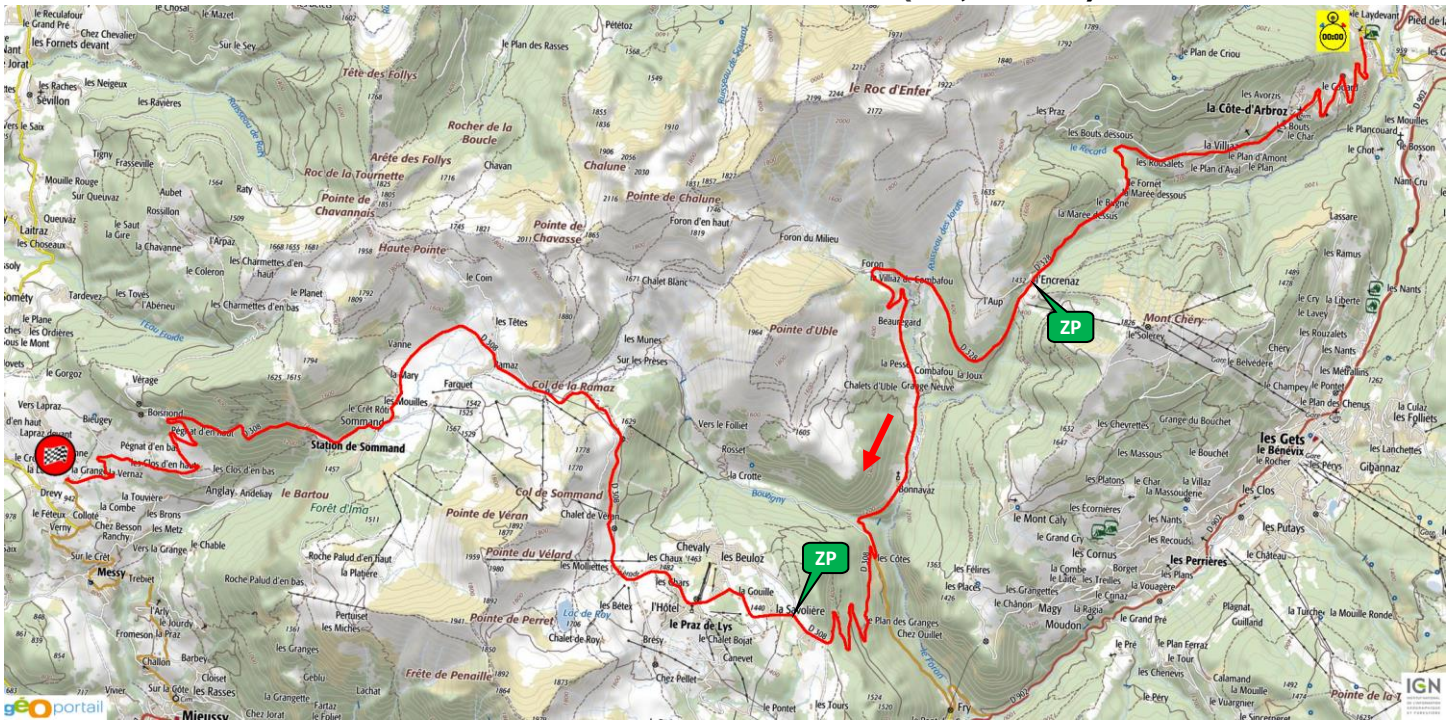

## REP E : DRAILLANT – FESSY *AUTOMOBILE CLUB DU MONT-BLANC* (14,55 km)

## REP F : BONNEVAUX – LE BIOT *GRUPE ACHETIMMO* (9,74 km)

## REP G : MONTRIOND LE LAC – MORZINE *PORTES DU SOLEIL* (22,60 km)

# REP H : LA COTE D'ARBROZ – ESSERT ROMAND – PRAZ DE LYS – SOMMAND *GROUPE MAURIN* (28,06 km)