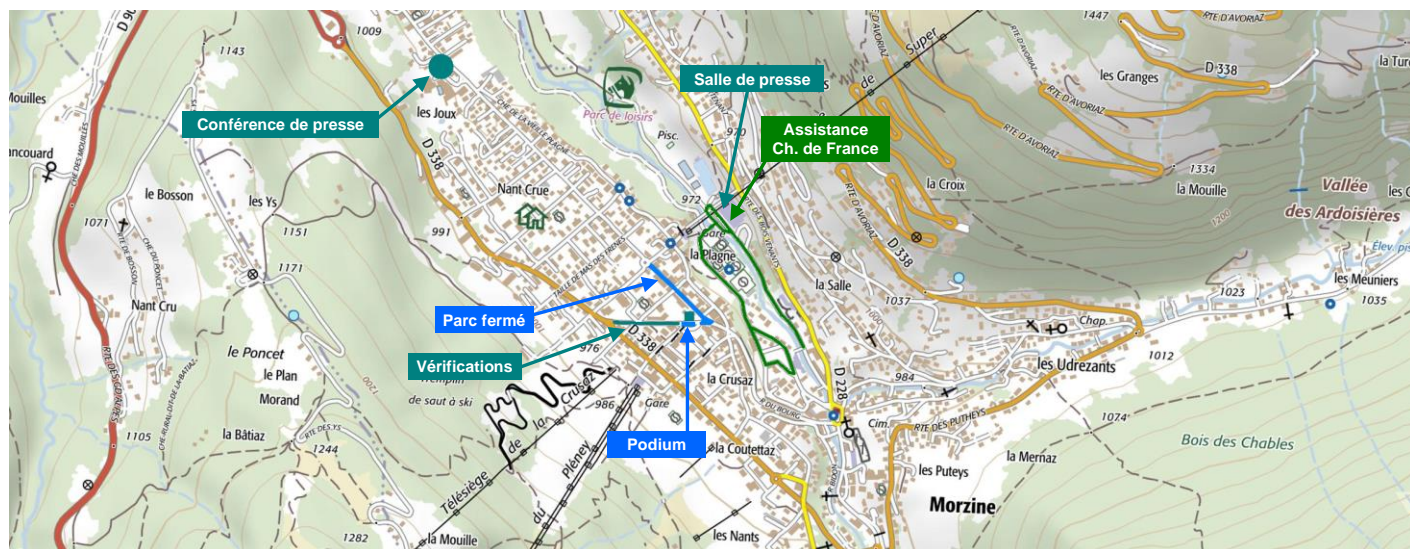

Jeudi 5 septembre

Shakedown 09h00 à 12h30 et 13h00 à 17h30
(Taninges - 2,50 km)

Vérifications 13h00 à 21h30 (Morzine)

Conférence de Presse 18h00 (Morzine – Hôtel Le Crêt)

Vendredi 6 septembre :

257,49 km dont 96,79 chronométrés

09h00 : départ de la 1ère étape

21h40 : arrivée de la 1ère étape

Samedi 7 septembre :

249,16 km dont 102,19 chronométrés

07h50 : départ de la 2ème étape

17h59 : arrivée / podium de la 2ème étape

Le Rallye Mont-Blanc Morzine 2024 compte pour :

- Le Championnat de France des Rallyes (6/9)
- Le Championnat de France des Rallyes 2 Roues Motrices (6/9)
- Le Championnat de France des Rallyes Team (6/9)
- Le Championnat de France des Rallyes Féminin (6/9)
- Le Classement Promotion – Trophée Michelin (6/9)
- Le Championnat Suisse des Rallyes
- Le Championnat Suisse des Rallyes Junior
- Le Trophée Michelin Alps
- Le Clio Trophy France Asphalte (4/5)
- Le Trophée Alpine ELF Rally (4/6)
- L'ADAC Opel E-Rally Cup (6/8)
- Le Trophée Igol
- La Coupe de France des Rallyes 2024 (coef. 4)
- Le Championnat de la Ligue du Sport Automobile Rhône-Alpes

Infrastructures

Parc fermé : Morzine – Office du Tourisme
Parc d'assistance : Morzine – Centre-ville + Les Prodains
Salle de presse : Morzine – Palais des Sports
PC course : Morzine – Palais des Sports
Vérifications : Morzine – Route de la Combe à Zore
Vérifications (Clio/Opel) : Morzine – Place de la Poste

Le centre-ville de Morzine