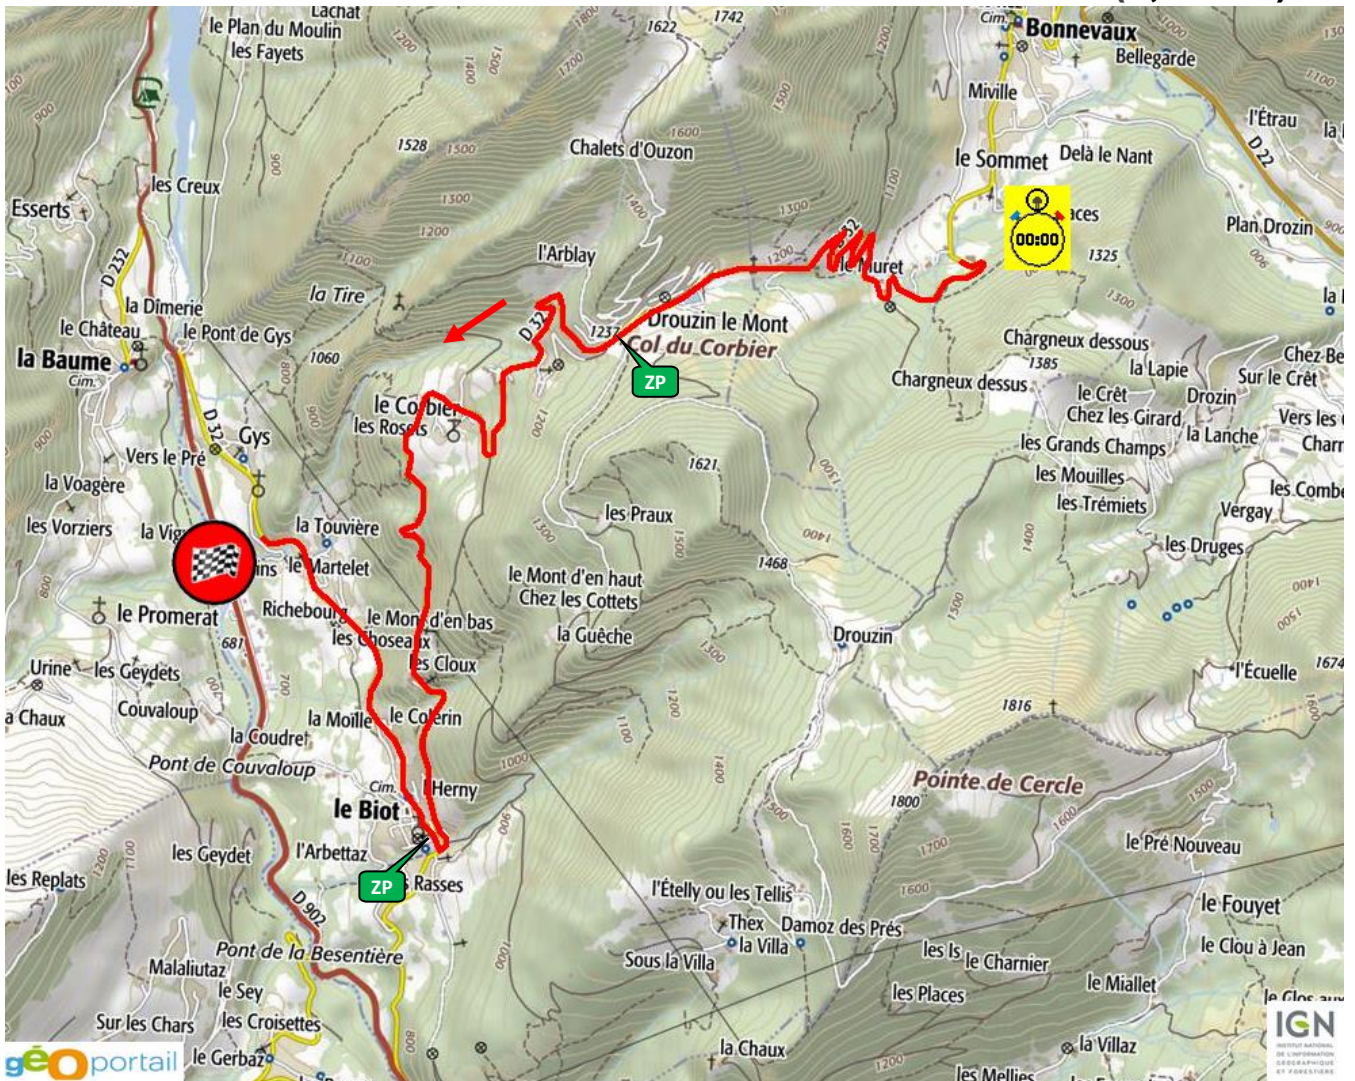

## REP C : LA VERNAZ – VAILLY *C.D. DE LA HAUTE SAVOIE* (7,19 km)

## REP D : LULLIN – ORCIER *FAVRAT CONSTRUCTION BOIS* (10,15 km)

## REP E : DRAILLANT – FESSY *AUTOMOBILE CLUB DU MONT-BLANC* (14,55 km)

## REP G : MONTRIOND LE LAC – MORZINE *PORTES DU SOLEIL* (22,60 km)