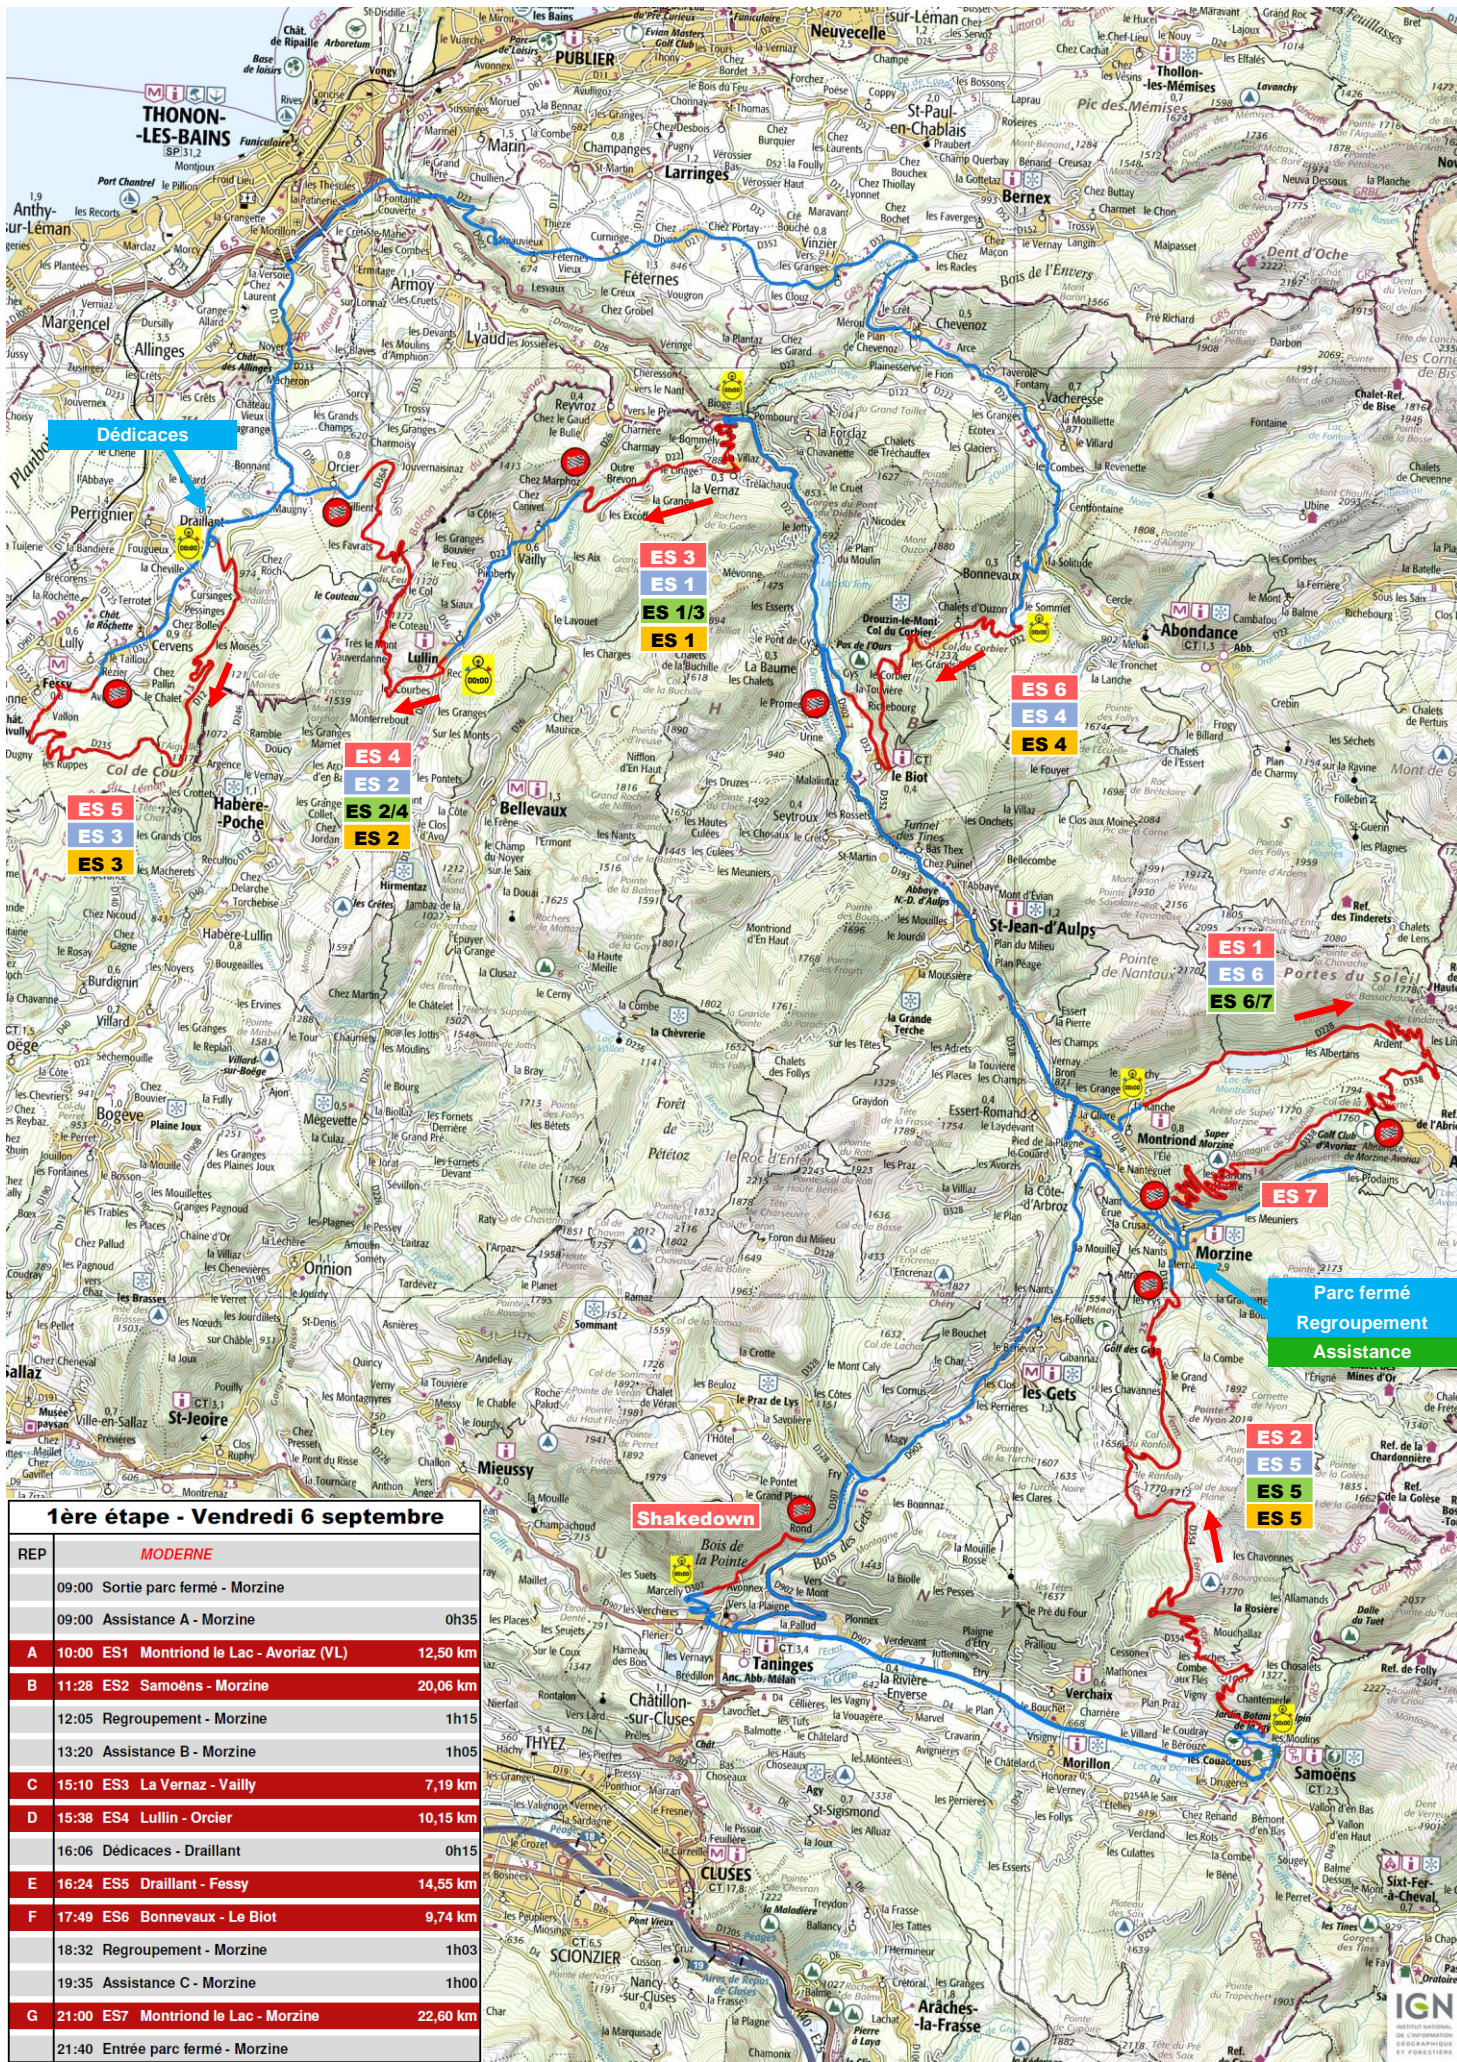

1ERE ETAPE - 76EME RALLYE MONC-BLANC MORZINE