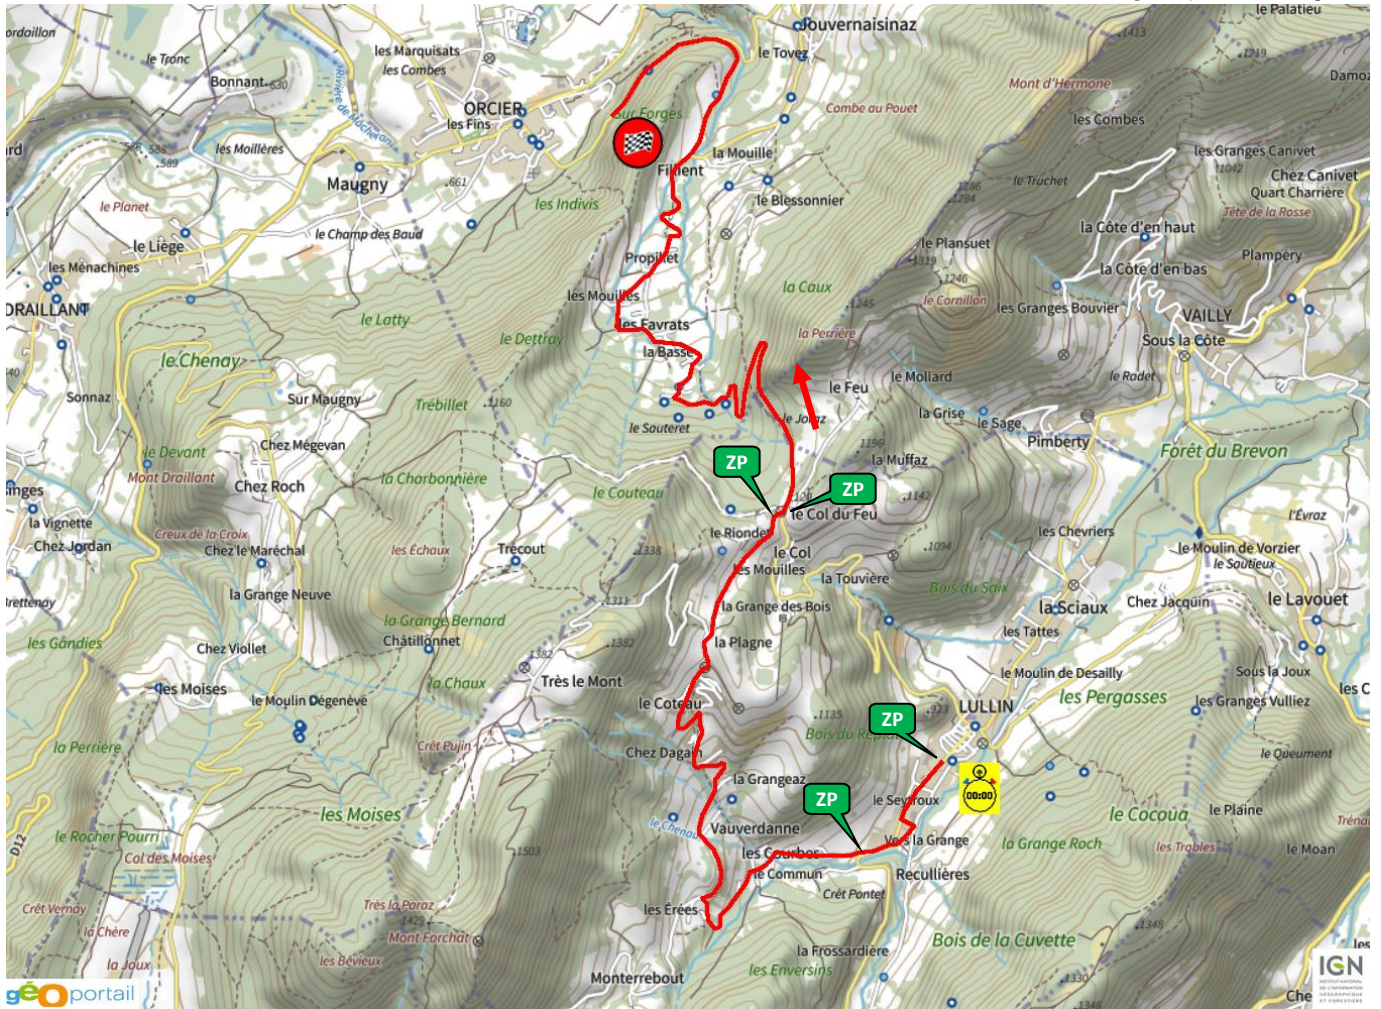

REP D : LULLIN – ORCIER *FAVRAT CONSTRUCTION BOIS* (10,15 km)