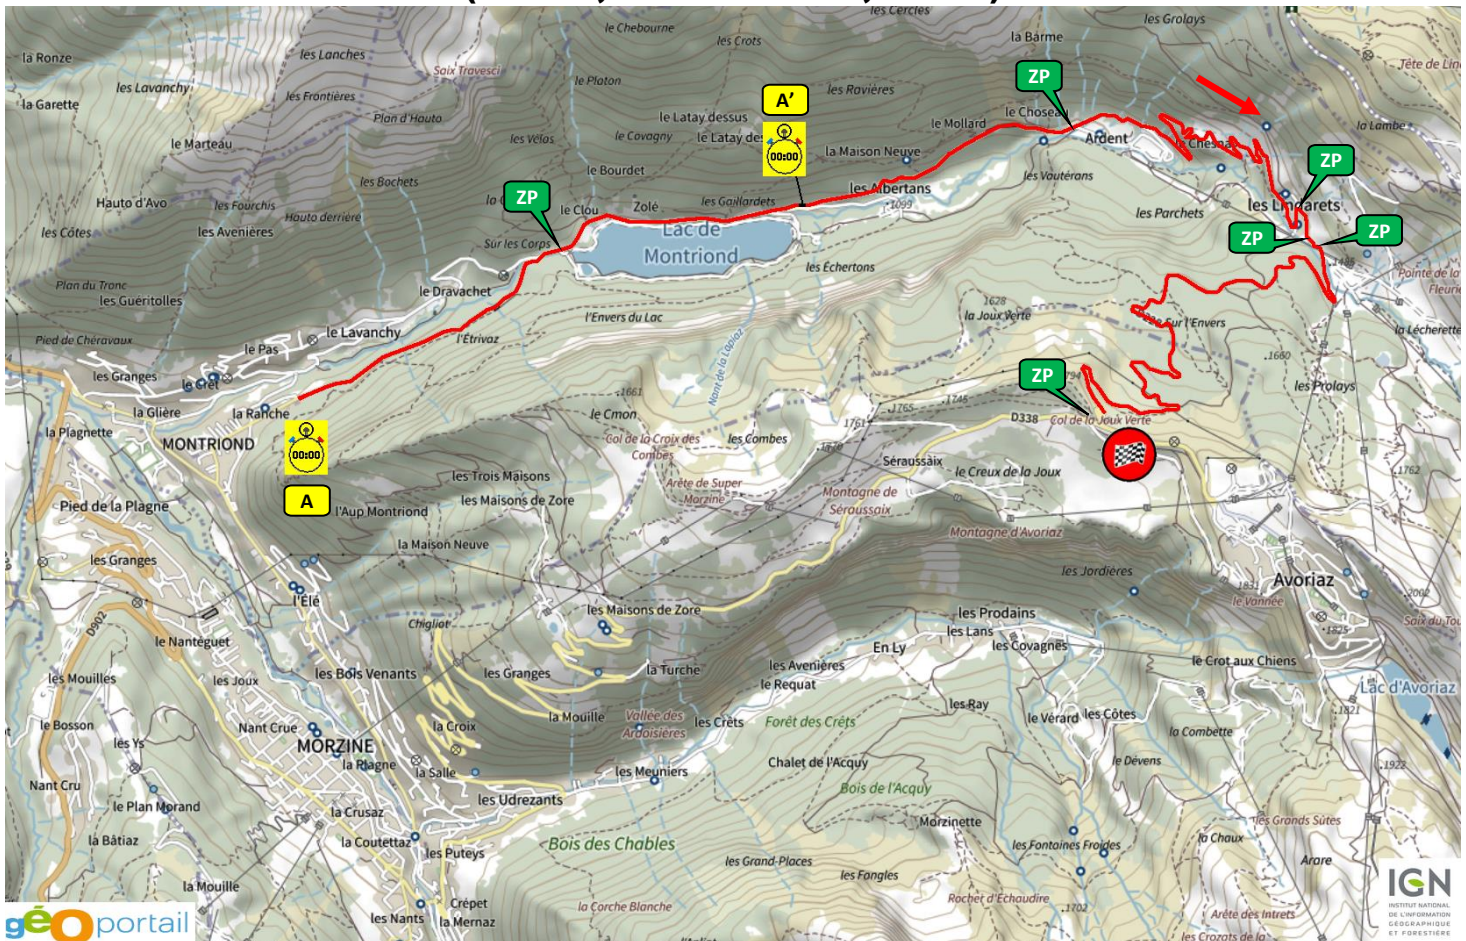

## 2ème étape - Samedi 7 septembre

REP	MODERNE	
	07:50	Sortie parc ferme - Morzine
	07:50	Assistance D - Morzine 0h50
D	09:33	ES8 Lullin - Orcier 10,15 km
	10:01	Dédicaces - Drailant 0h15
E	10:19	ES9 Drailant - Fessy 14,55 km
F	11:44	ES10 Bonnevaux - Le Biot 9,74 km
A'	12:30	ES11 Montriond le Lac - Avoriaz (VC) 9,30 km
	13:06	Regroupement - Morzine 0h54
	14:00	Assistance E - Morzine 0h45
H	15:11	ES12 La Côte d'Arbroz - Sommand 28,06 km
I	16:25	ES13 Morillon - Samoëns 10,33 km
B	16:58	ES14 Samoëns - Morzine 20,06 km
	17:29	Parc de repositionnement - Morzine 0h20
	17:59	Podium / Entrée parc fermé - Morzine

# Shakedown TANINGES (2,50 km) – 9h00 à 12h30 & 13h00 à 17h30

## REP A / A' : MONTRIOND LE LAC – AVORIAZ *PORTES DU SOLEIL* (A = 12,50 km / A' = 9,30 km)