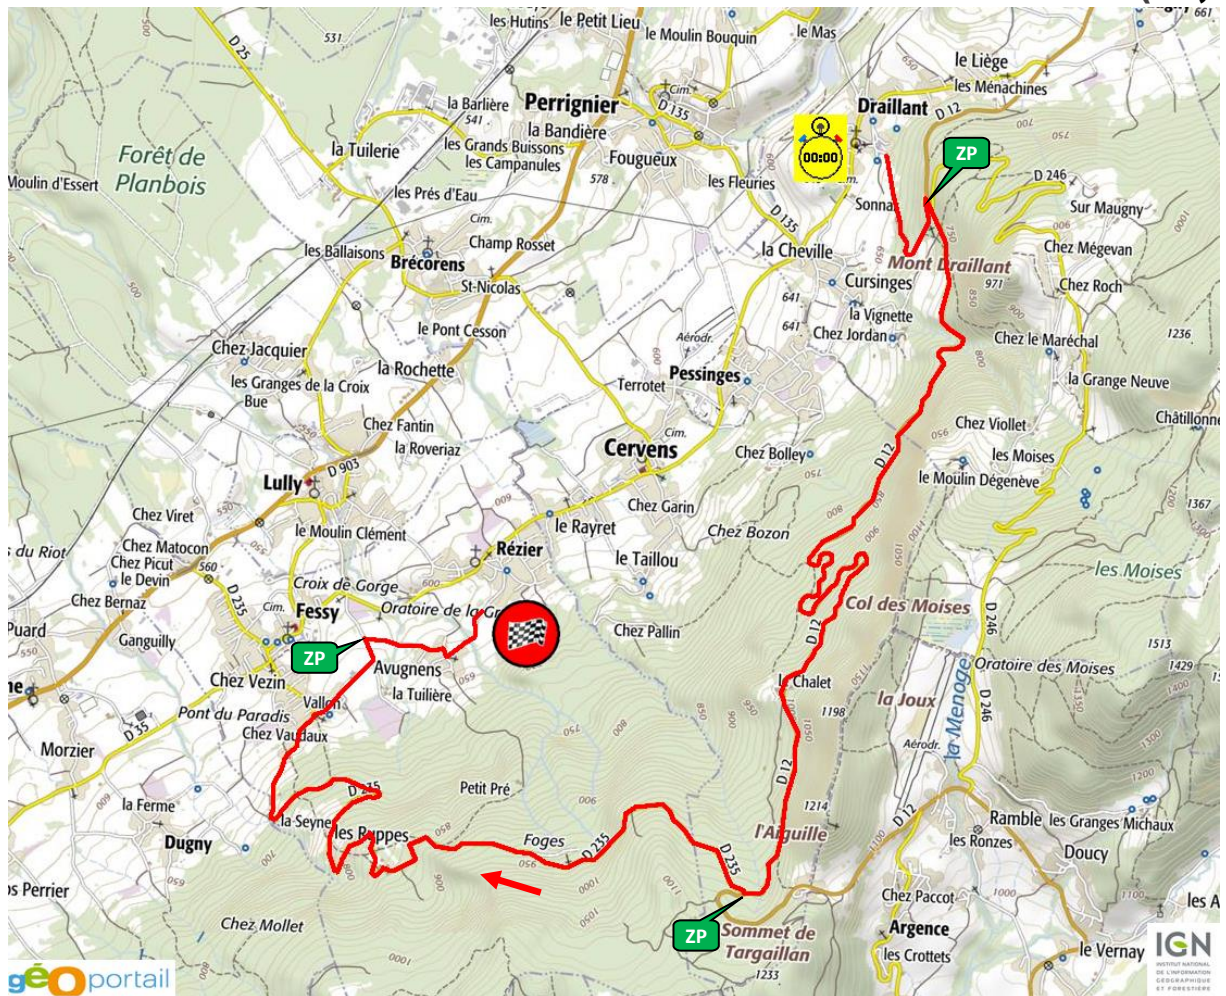

REP E : DRAILLANT – FESSY *AUTOMOBILE CLUB DU MONT-BLANC* (14,55 km)