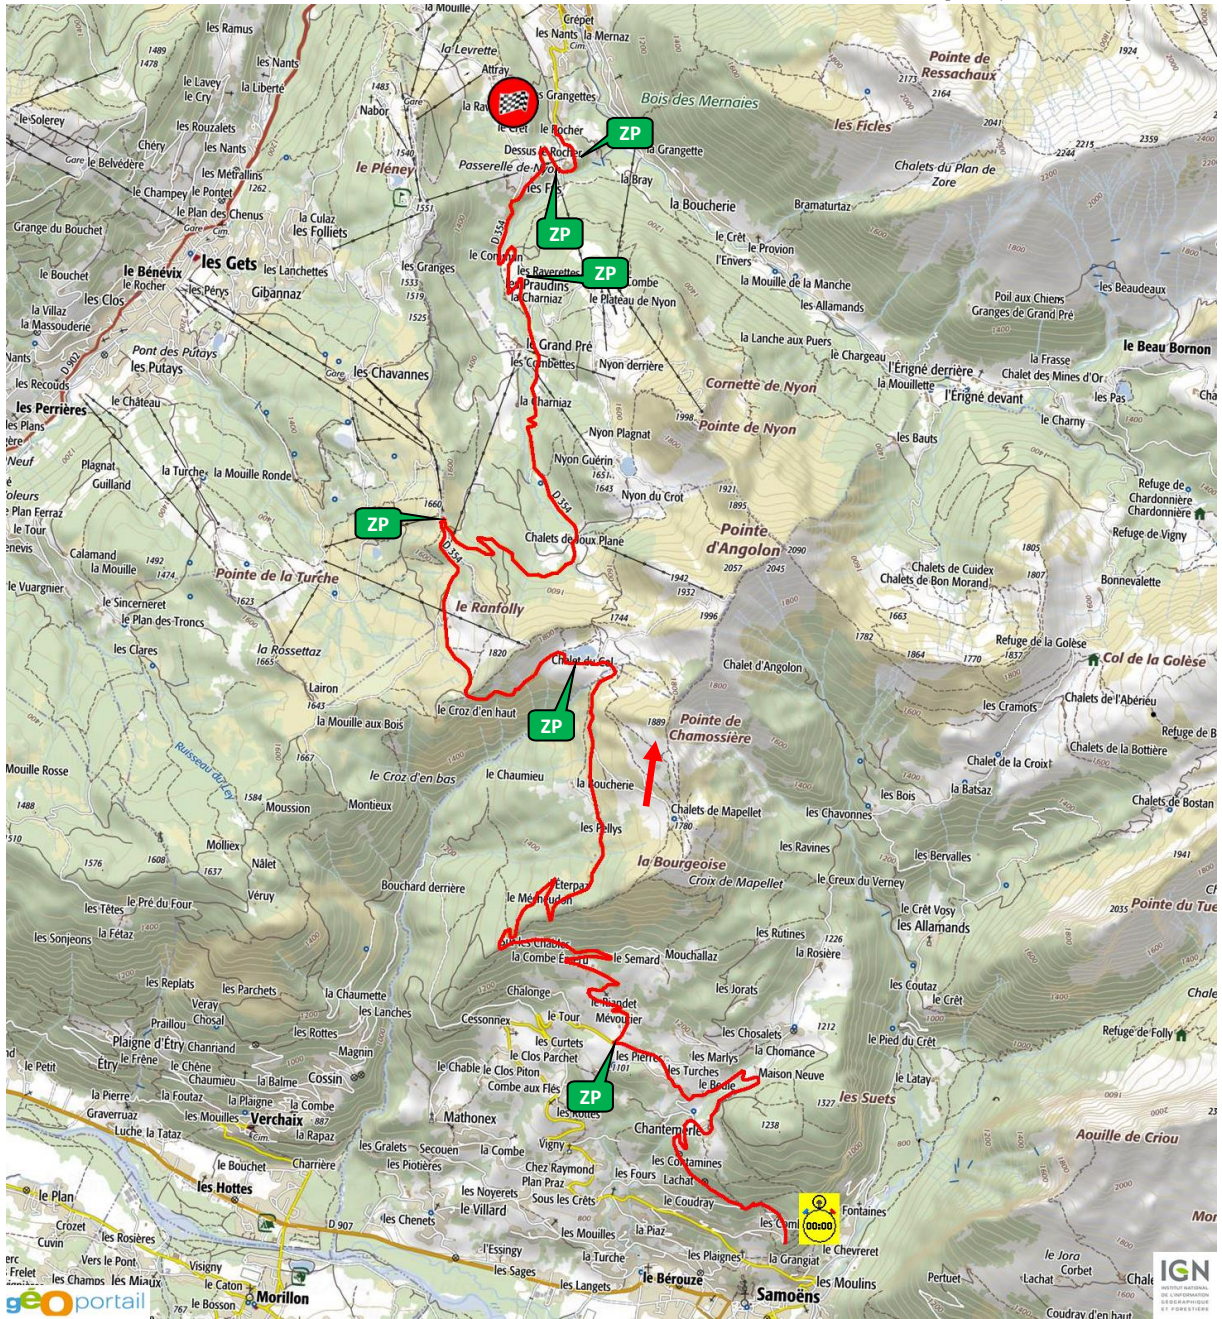

## 2ème étape - Samedi 7 septembre

REP	MODERNE	
	07:50	Sortie parc ferme - Morzine
	07:50	Assistance D - Morzine 0h50
D	09:33	ES8 Lullin - Orcier 10,15 km
	10:01	Dédicaces - Drailant 0h15
E	10:19	ES9 Drailant - Fessy 14,55 km
F	11:44	ES10 Bonnevaux - Le Biot 9,74 km
A'	12:30	ES11 Montriond le Lac - Avoriaz (VC) 9,30 km
	13:06	Regroupement - Morzine 0h54
	14:00	Assistance E - Morzine 0h45
H	15:11	ES12 La Côte d'Arbroz - Sommand 28,06 km
I	16:25	ES13 Morillon - Samoëns 10,33 km
B	16:58	ES14 Samoëns - Morzine 20,06 km
	17:29	Parc de repositionnement - Morzine 0h20
	17:59	Podium / Entrée parc fermé - Morzine

# Shakedown TANINGES (2,50 km) – 9h00 à 12h30 & 13h00 à 17h30

## REP A / A' : MONTRIOND LE LAC – AVORIAZ *PORTES DU SOLEIL* (A = 12,50 km / A' = 9,30 km)

## REP C : LA VERNAZ – VAILLY *C.D. DE LA HAUTE SAVOIE* (7,19 km)