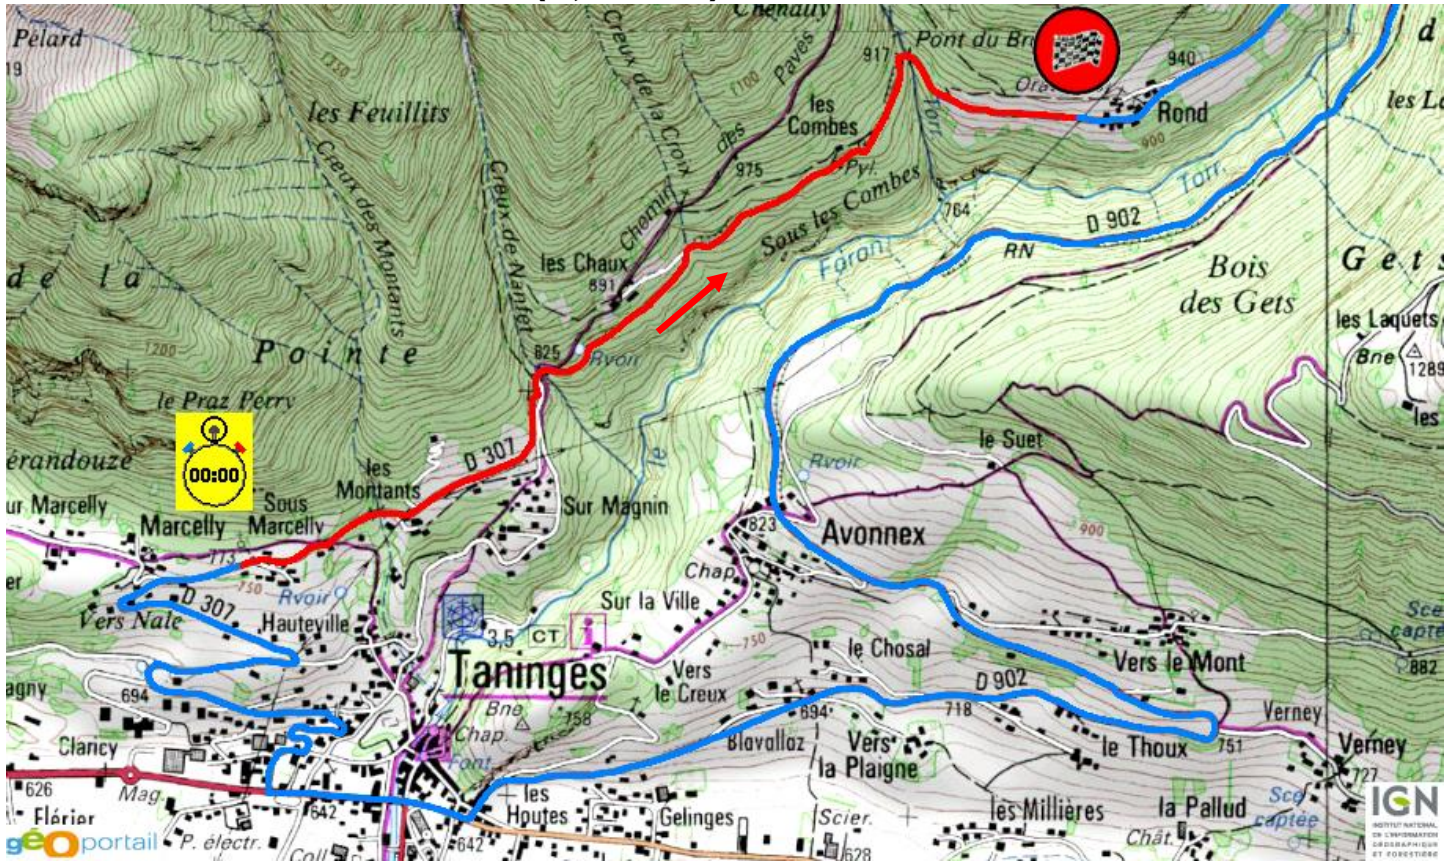

## 2ème étape - Samedi 7 septembre

REP	MODERNE	
	07:50	Sortie parc ferme - Morzine
	07:50	Assistance D - Morzine 0h50
D	09:33	ES8 Lullin - Orcier 10,15 km
	10:01	Dédicaces - Drailant 0h15
E	10:19	ES9 Drailant - Fessy 14,55 km
F	11:44	ES10 Bonnevaux - Le Biot 9,74 km
A'	12:30	ES11 Montriond le Lac - Avoriaz (VC) 9,30 km
	13:06	Regroupement - Morzine 0h54
	14:00	Assistance E - Morzine 0h45
H	15:11	ES12 La Côte d'Arbroz - Sommand 28,06 km
I	16:25	ES13 Morillon - Samoëns 10,33 km
B	16:58	ES14 Samoëns - Morzine 20,06 km
	17:29	Parc de repositionnement - Morzine 0h20
	17:59	Podium / Entrée parc fermé - Morzine

# Shakedown TANINGES (2,50 km) – 9h00 à 12h30 & 13h00 à 17h30

## REP A / A' : MONTRIOND LE LAC – AVORIAZ *PORTES DU SOLEIL* (A = 12,50 km / A' = 9,30 km)